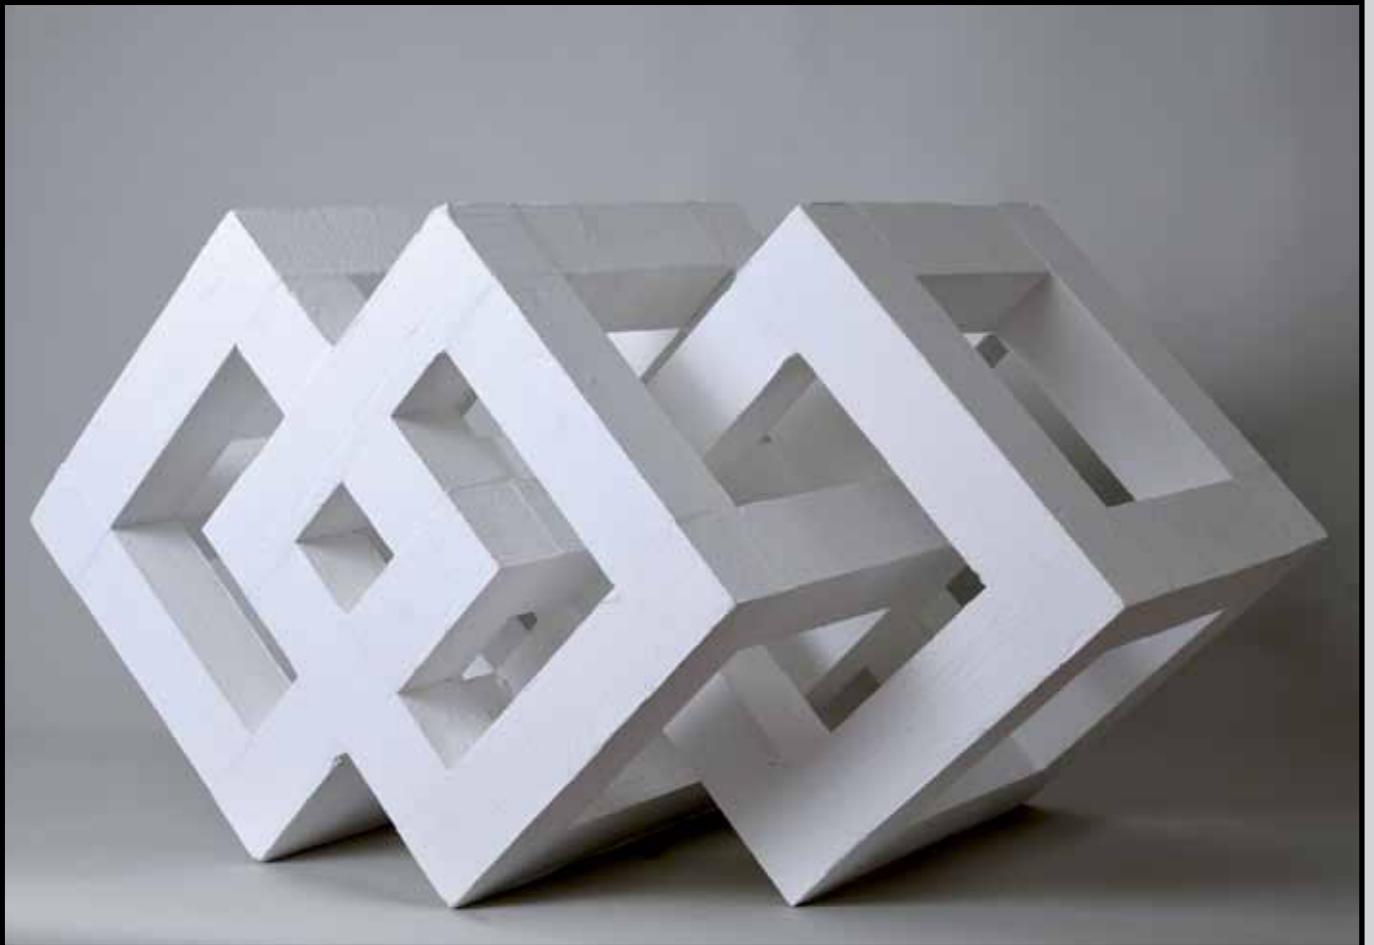

Konstruktion 125 Würfel 2010, Styropor, weiß gefasst B 125 x H 70 x T 70 cm