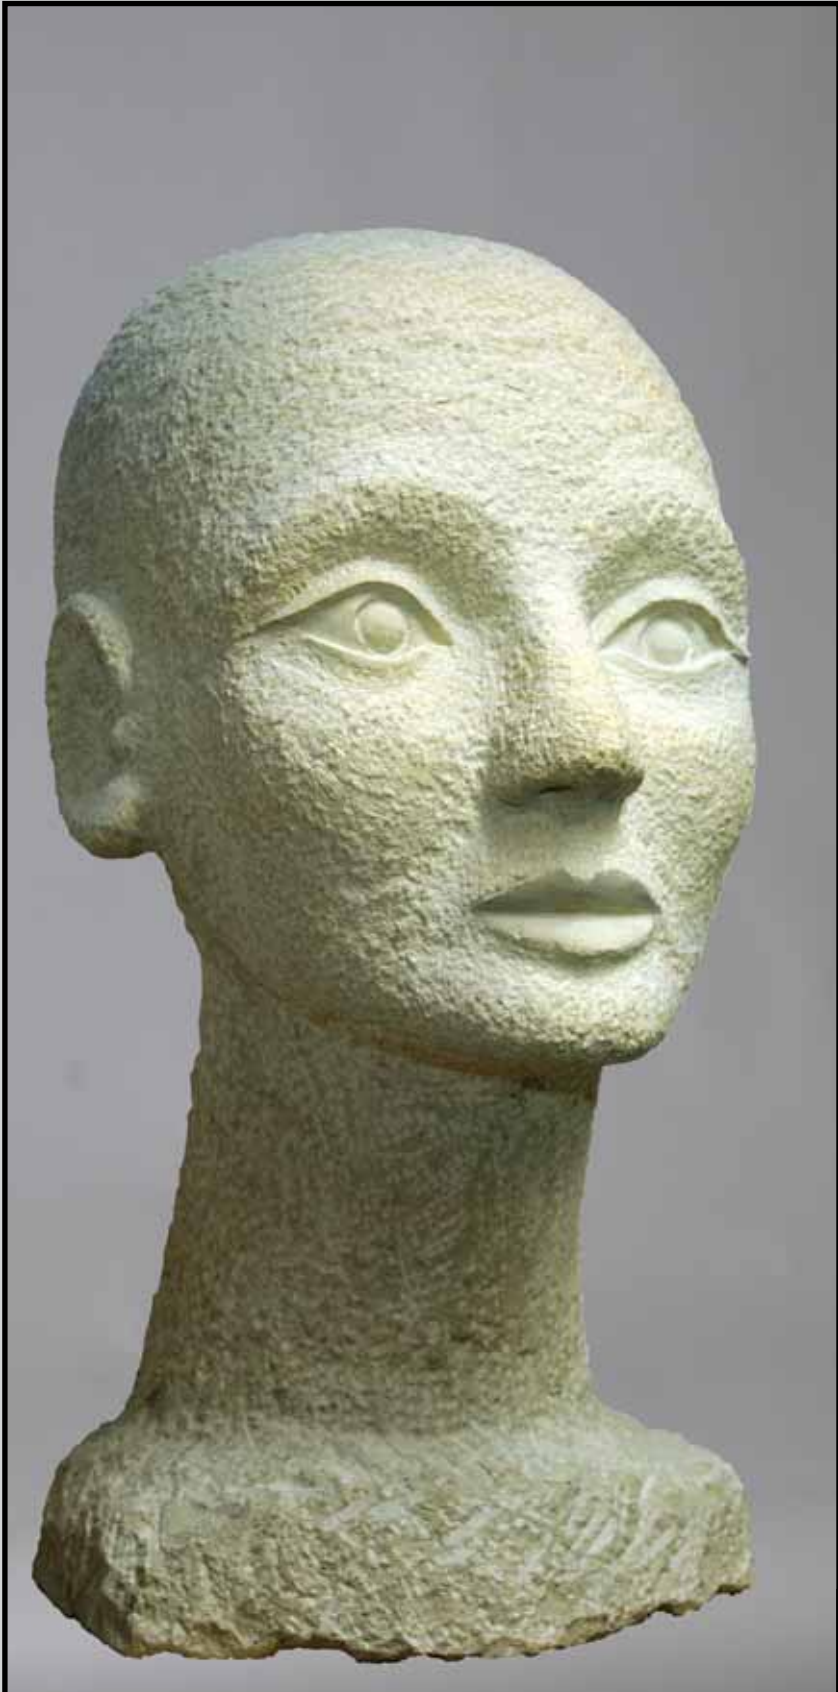

Der Blick 2015, Baumberger Sandstein B 23 x H 46 x T 27 cm